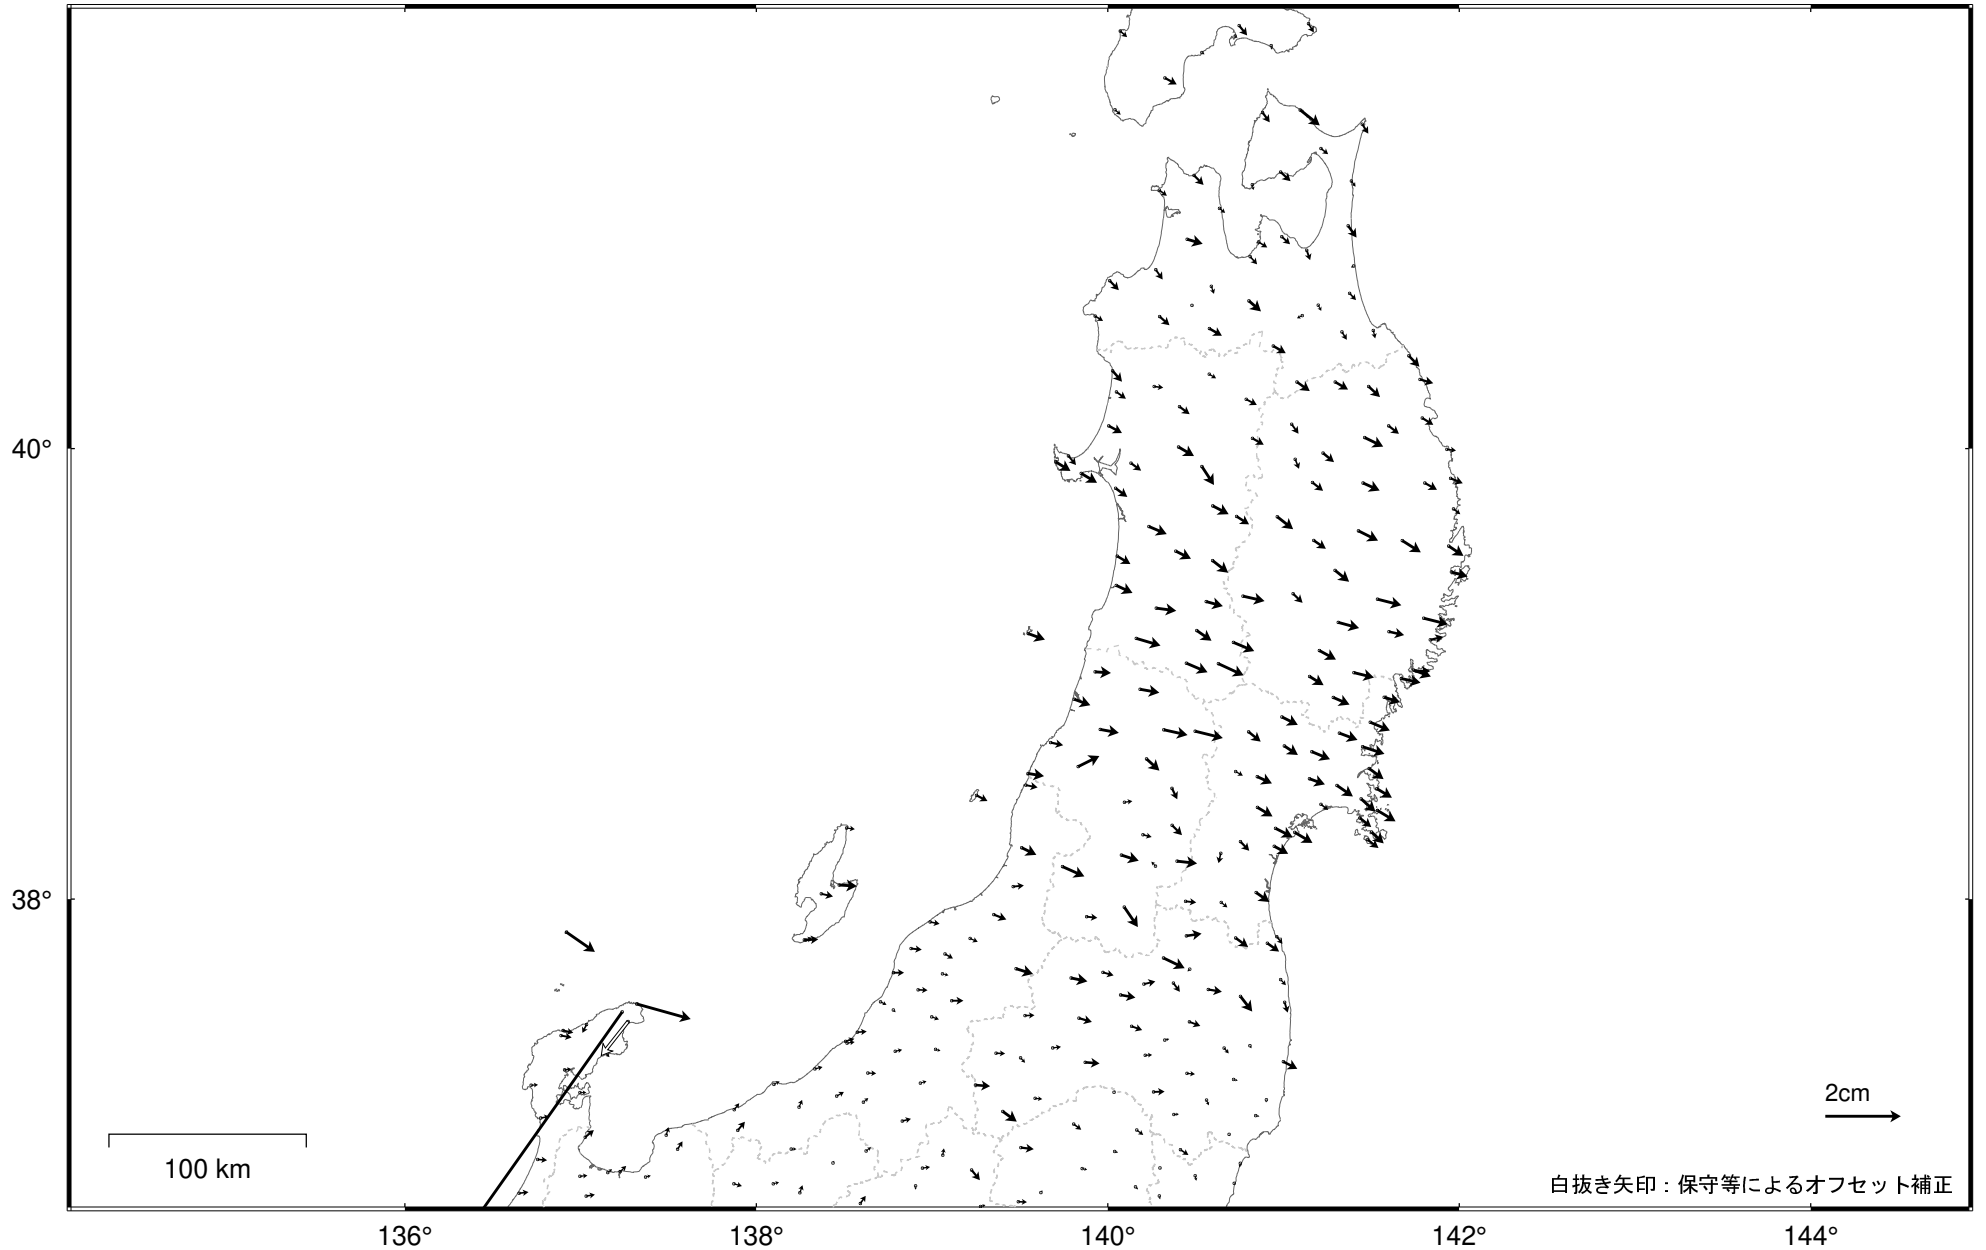

東北地方の地殻変動（水平）－1か月－

基準期間：2023-04-17 -- 2023-04-23 [F 5：最終解]

比較期間：2023-05-17 -- 2023-05-23 [R 5：速報解]

- ☆ 固定点：白鳥・荘川・板取・加茂白川・萩原の平均値（岐阜県）
- ・ 2023年5月5日に発生した石川県能登地方の地震活動に伴う地殻変動が見られる。
- ・ 平成23年(2011年)東北地方太平洋沖地震後の余効変動が見られる。